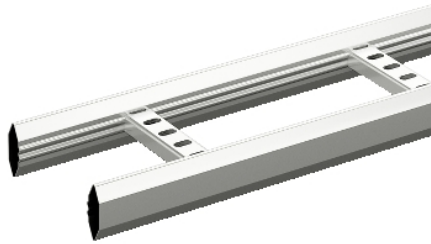

# 718562

Wibe - KHZP - Ladderbaan - Gesloten zijprofiel  
 - Geperforeerde sport - 55x150mm - L=6m -  
 Thermisch verzinkt

### Hoofd

Gamma	Wibe
Productnaam	Wibe-kabelladders
Type product of component	Kabelladder
Modelnaam apparaat	KHZP
Apparaattoepassing	Industriële toepassing

### Complementair

Type zijprofiel	Gesloten profiel
Type sport	Geperforeerd profiel
Montagezone	Binnenshuis Buitenshuis
Rung spacing	250 mm
Material with surface treatment	Staal, gegalvaniseerd door warme dompeling
Corrosion class	C3/C4
Hoogte	55 mm
Breedte	150 mm
Lengte	6 m
Gewicht product	260 kg / 100 m