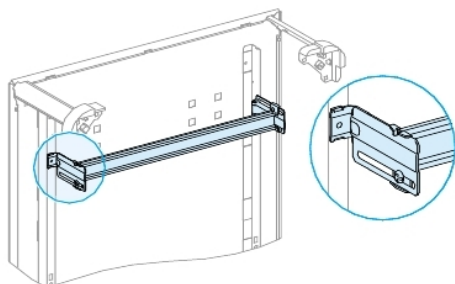

Fiche produit

Caractéristiques

03002

Prisma G - rail réglable - 47...114 mm sous plastron - 48 pas de 9 mm - 432mm

Principales

Gamme	Prisma
Compatibilité de gamme	Prisma G
Type de produit ou équipement	Rail
Catégorie d'accessoire / de pièce détachée	Accessoire d'installation
Type de rail	Modulaire Réglable
Produit installé	TeSys: Fixe GV2L TeSys: Fixe GV2P TeSys: Fixe GV3 Compact: Fixe NG160 sans protection différentielle - contrôle: par maneton Compact: Fixe NG160 NA sans protection différentielle - contrôle: par maneton Compact: Fixe NG160 avec protection différentielle - contrôle: par maneton Compact: Fixe NSXm sans protection différentielle - contrôle: par maneton - vertical installation Compact: Fixe NSXm avec protection différentielle - contrôle: par maneton - vertical installation
Description des pôles	9 3P: Fixe GV2L 9 3P: Fixe GV2P 7 3P: Fixe GV3 1 3P: Fixe NG160 1 4P: Fixe NG160 1 3P: Fixe NG160 NA 1 4P: Fixe NG160 NA 1 3P ou 4P: Fixe NSXm vertical installation