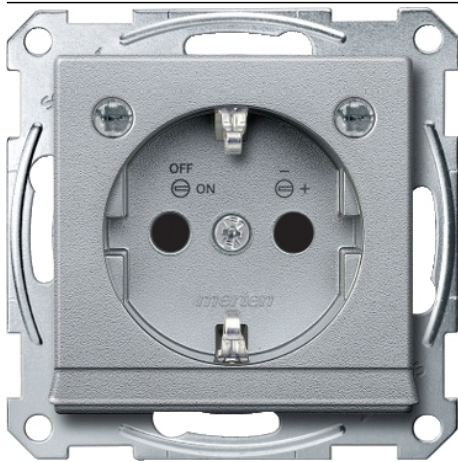

# MTN2304-0460

Merten M-Plan πρίζα σούκο ασφαλείας με φωτιστικό νυκτός Αλουμίνιο

### Κύρια

Αισθητική	M-Arc M-Plan M-Plan glass System M M-Elegance M-Star M-Smart
Τύπος προϊόντος ή εξαρτήματος	Έξοδος ρευματοδότη
Παρουσίαση συσκευής	Μηχανισμός με κεντρική πλάκα
Standard έξοδος	Γερμανικό
Πρόσθετες πληροφορίες πρίζας	Με ασφάλεια Με επιφάνεια για ετικέτα

### Συμπληρωματικό

Διαμόρφωση πόλων εξόδων	2P + E
Τοπική σηματοδότηση	Με φωτισμό
Τοποθέτηση διακόπτη	Χωνευτό
Τρόπος στήριξης	Με βίδες και νύχια
Ονομαστικό ρεύμα	16 A
[Ue] ονομαστική τάση λειτουργίας	250 V
Χρώμα	Αλουμίνιο
Συνδέσεις - ακροδέκτες	Ακροδέκτες χωρίς βίδα
Υλικό	Πολυανθρακικό matt
Κατεργασία επιφάνειας	Με βερνίκι