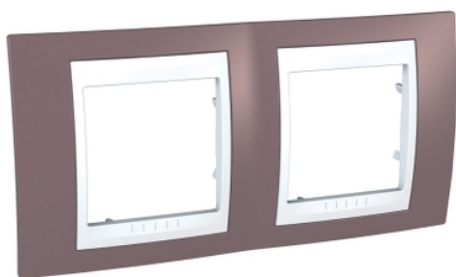

Product data sheet

Characteristics

MGU6.004.876

Unica Plus, Rama de Acoperire, 4 M, 2 Porti
Orizontale, Liliachiu/Alb

Principal

Gama	Unica
Domeniu de utilizare al dispozitivului	Montare
Tip produs sau componenta	Rama decorativa
Denumire	Unica Plus
Numar de porti	2 porti orizontale
Mod de fixare	Clipsare
Tenta de culoare cadru capac	Mov
Culoare decoratiune	Alb

Suplimentar

Material	ASA + PC ramă decorativă ABS (nitril acrilic butadiena - stirena) rama de capac
Standarde	EN 60669-1
Înălțime	80 mm
Latime	161 mm
Adâncime	14 mm
Distanța între centre	71 mm
Greutate netă	0,035 kg
Segment de piață	Rezidențial

Mediu

Grad de protecție IK	IK01
Grad de protecție IP	IP20
Caracteristica de mediu	Ulei Benzină Săpun lichid Acetonă Rezistent UV Decolorant Fluid de curățare a geamurilor

Unitati de ambalare

Tip unitate a formei de împachetare 1	PCE
Număr de produse în pachet	1
Greutate colet(Lbs)	35,0 g
Înălțimea formei de împachetare 1	1,5 cm
Latimea formei de împachetare 1	8 cm
Lungimea formei de împachetare 1	16 cm
Tip unitate a formei de împachetare 2	S02
Numar de unitati in forma de împachetare 2	40
Greutatea formei de împachetare 2	2,07 kg
Înălțimea formei de împachetare 2	15 cm
Latimea formei de împachetare 2	30 cm