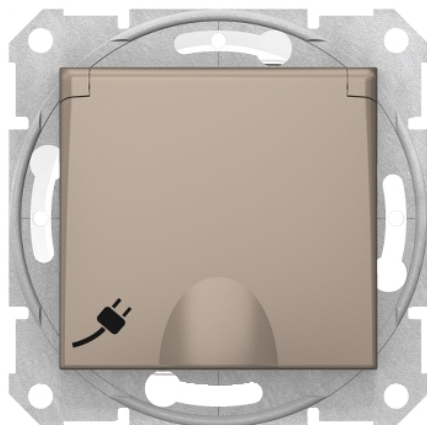

# SDN3100368

Priza simpla, Impamantare Laterala-16A Ip44 obturatoare, Capac, Fara rama Titan

### Principal

Range name	Sedna
Function	Priza
Delivery form	Fara rama
Configuratie poli priza	2P + E cu obturatoare
Descriere priza standard	Impamantare
Curent nominal	16 A la 250 V c.a.

### Suplimentar

Gama de puteri	3680 W
Kind of terminals	Borne lift
Terminal capacity	2 cable(s) 2.5 mm <sup>2</sup>
Wire structure	Flexibil Rigid
Lungime de dezizolare conductor	13 mm
Material of visible parts	PC
Finisaj suprafata	Lucios
Mod de fixare	Claws, span of claws working range: 52...69 mm Screws
Inaltime	71 mm
Latime	71 mm
Adancime	49,3 mm
Depth of visual part	18 mm
Greutate neta	0,077032 kg